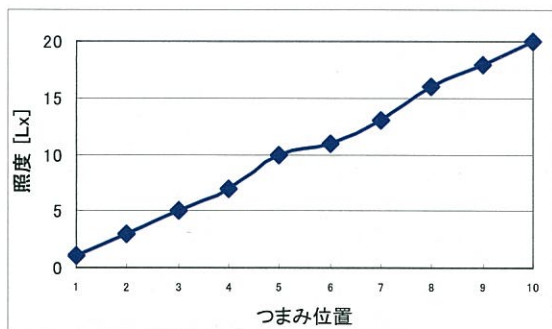

COCO7-G1W
(7.5W)

COCO7-G1
(7.5W)

仕様

用途	採卵向け		ブロイラー向け
品名	COCO4-G1	COCO7-G1	COCO7-G1W
光源色	電球色		白色
色温度	2,800K		5,000K
消費電力	4.2W	7.5W	7.5W
1/2配光角	210°		
全光束	170Lm	360Lm	410Lm
1m直下照度	25Lx	50Lx	65Lx
寸法	全長133mm、直径60mm		
重さ	200g	220g	
口金	E26		
寿命※1	40,000時間		
防滴性	IPX5		

※1 点灯初期照度に対して70%になるまでの総点灯時間です。

調光特性

- ランプのワット数に応じた専用調光器を使用することでリニアな調光が可能

COCO4-G1 専用調光器：H-LC300A
(最大接続個数：60個)

COCO7-G1 } 専用調光器：H-LC300B
COCO7-G1W } (最大接続個数：36個)

調光器

4. 2W製品 調光カーブ

7. 5W製品 調光カーブ