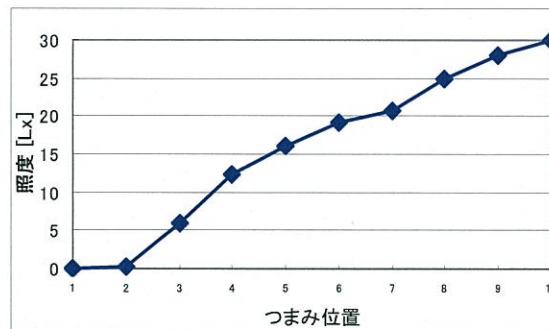

COCO7-G1W
(7.5W)

COCO7-G1
(7.5W)

仕様

用途	採卵向け		ブロイラー向け
品名	COCO4-G1	COCO7-G1	COCO7-G1W
光源色	電球色		白色
色温度	2,800K		5,000K
消費電力	4.2W	7.5W	7.5W
1/2配光角	210°		
全光束	170Lm	360Lm	410Lm
1m直下照度	25Lx	50Lx	65Lx
寸法	全長133mm、直径60mm		
重さ	200g	220g	
口金	E26		
寿命※1	40,000時間		
防滴性	IPX5		

※1 点灯初期照度に対して70%になるまでの総点灯時間です。

調光特性

- ランプのワット数に応じた専用調光器を使用することでリニアな調光が可能

COCO4-G1 専用調光器：H-LC300A
(最大接続個数：60個)

COCO7-G1 } 専用調光器：H-LC300B
COCO7-G1W } (最大接続個数：36個)

調光器

4. 2W製品 調光カーブ

7. 5W製品 調光カーブ