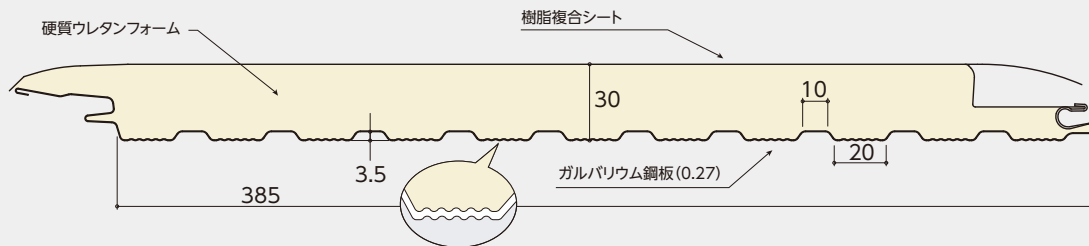

高圧洗浄が可能!

樹脂製ながら高圧洗浄可能な強度があり、畜舎内の衛生管理が容易に。

芯材には硬質ウレタンフォームを採用!

優れた断熱性能で、大切な家畜をヒートストレスから守ります。

小屋裏側表面にはガルバリウム鋼板を使用!

ネズミによる食害をシャットアウト

軽量で長尺対応可能!

最大9mまでの長尺品の生産が可能です。

製品規格

単位:mm

室内側表面材	小屋裏側表面材 (mm)	断熱材	働き幅 (mm)	総厚 ^{※1} (mm)	熱抵抗値 ^{※2} (初期値mk/W)	重量 (kg/m)	製品長さ (mm)
樹脂複合シート	ガルバリウム鋼板 0.27	硬質ウレタンフォーム	385	30	0.88	4.7	min 2,000 max 9,000

※1:総厚40mmまたは50mmについてはお問い合わせください。

※2:フォーム熱伝導率の初期値に基づいて計算した一般断面部の値です。